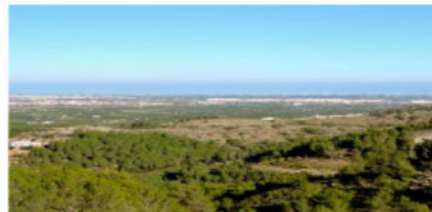

Veľký stavebný pozemok 1.000.000 m² v Benidoleig s výhľadom na more aj hory

Kraj:	Comunidad Valenciana
Okres:	Alicante
Obec:	
Druh:	Pozemky
Typ pozemku:	Pozemky - bývanie
Typ:	Predaj
Úžitková plocha:	

PODROBNÉ INFORMÁCIE

Status:	aktívne	Celková plocha:	1000000 m²
Vlastníctvo:	osobné		

POPIS NEHNUTEĽNOSTI

Nachádza sa medzi borovicovými lesmi, s výhľadom na more aj hory. Rozloha je 1.000.000m². Parcelácia je možná aj na menšie územia.

VYBUDOVANÁ INFRASTRUKTÚRA: cesty, vodné, elektrické a telefónne siete v dosahu
LETECKÉ SPOJENIA: 1 hodina od Valencie a 1 hodina od Alicante