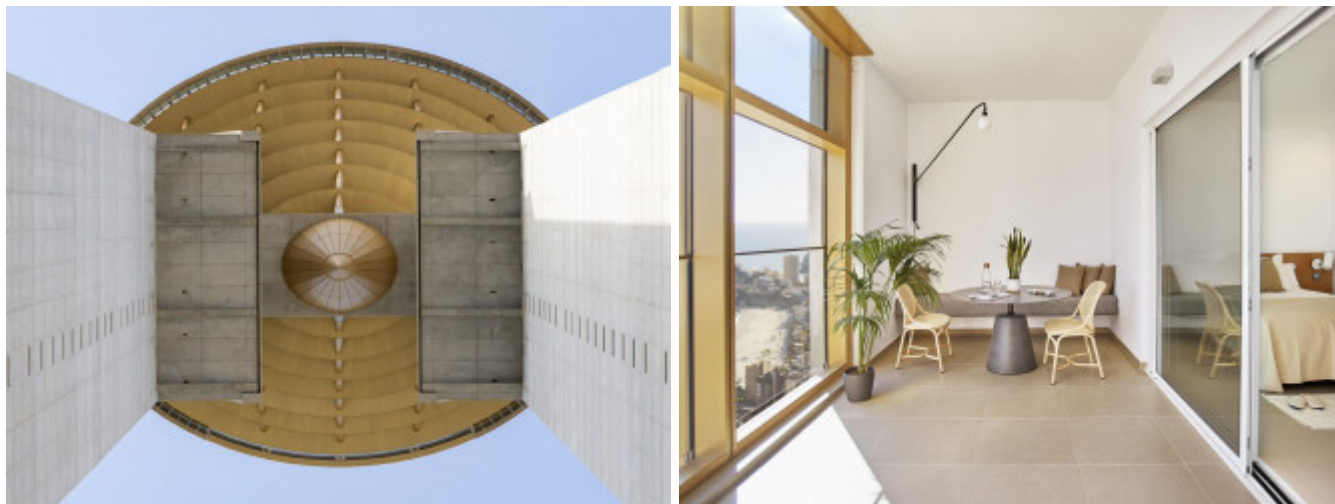

REALITNÝ MAKLÉR

Maklér:

Eva Rohrman Madová

Telefón:

+34 693 706 759

E-mail:

info@spainlifeandhouses.com