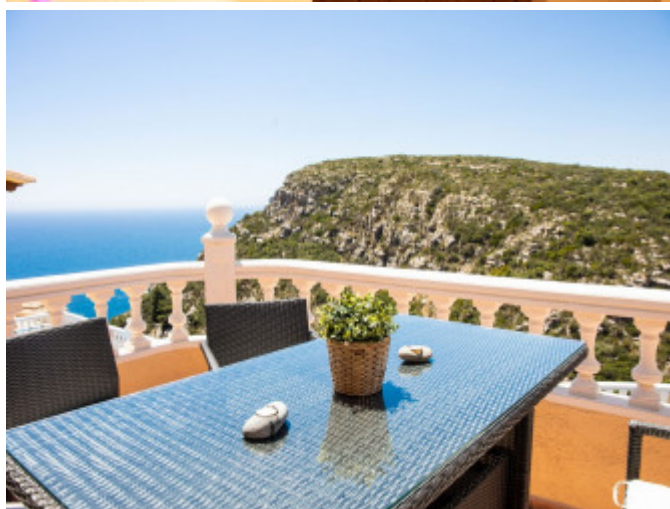

Vzdialenosti:

Od 1 do 2 km nájdete kemp Dreamsea Mediterranean s barom a reštauráciou a prístupom na pláž Moraige, do zátoky Tiestos a do zátoky Llebeig.

Od 3 do 4 km; nákupné centrum Adelfas so supermarketom Pepe la sal, kaderníctvo, služby a požičovne, bar, reštaurácia a lekárň , jazdiareň, športové centrum s tenisom, bar, medzinárodná škola Lady Elisabeth a supermarket Mercadona .

REALITNÝ MAKLÉR

Maklér:

Eva Rohrman Madová

Telefón:

+34 693 706 759

E-mail:

info@spainlifeandhouses.com