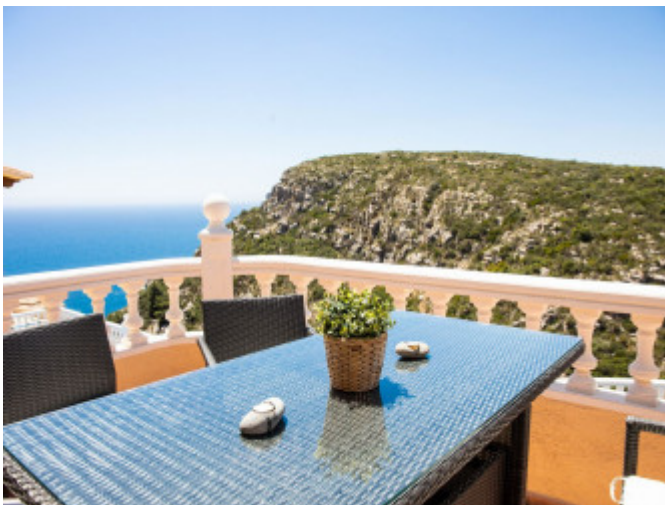

Vzdialenosti:

Od 1 do 2 km nájdete kemp Dreamsea Mediterranean s barom a reštauráciou a prístupom na pláž Moraige, do zátoky Tiestos a do zátoky Llebeig.

Od 3 do 4 km; nákupné centrum Adelfas so supermarketom Pepe la sal, kaderníctvo, služby a požičovne, bar, reštaurácia a lekáreň, jazdiareň, športové centrum s tenisom, bar, medzinárodná škola Lady Elisabeth a supermarket Mercadona.