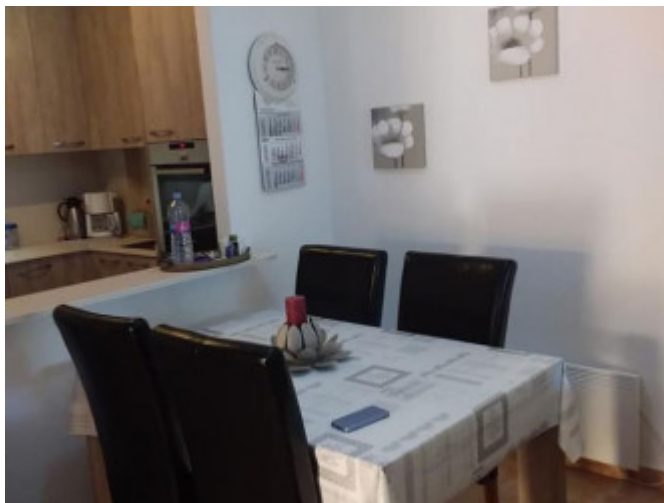

na pobreží Costa Blanca. Cumbre del Sol ponúka relaxný spôsob života pričom je človek obklopení prírodným rajom a prírodným parkom Granadella. Miesto Cumbre de Sol je známe aj obľúbenou, medzinárodnou elitnou školou The **Lady Elizabeth School**.

REALITNÝ MAKLÉR

Maklér:

Eva Rohrman Madová

Telefón:

+34 693 706 759

E-mail:

info@spainlifeandhouses.com